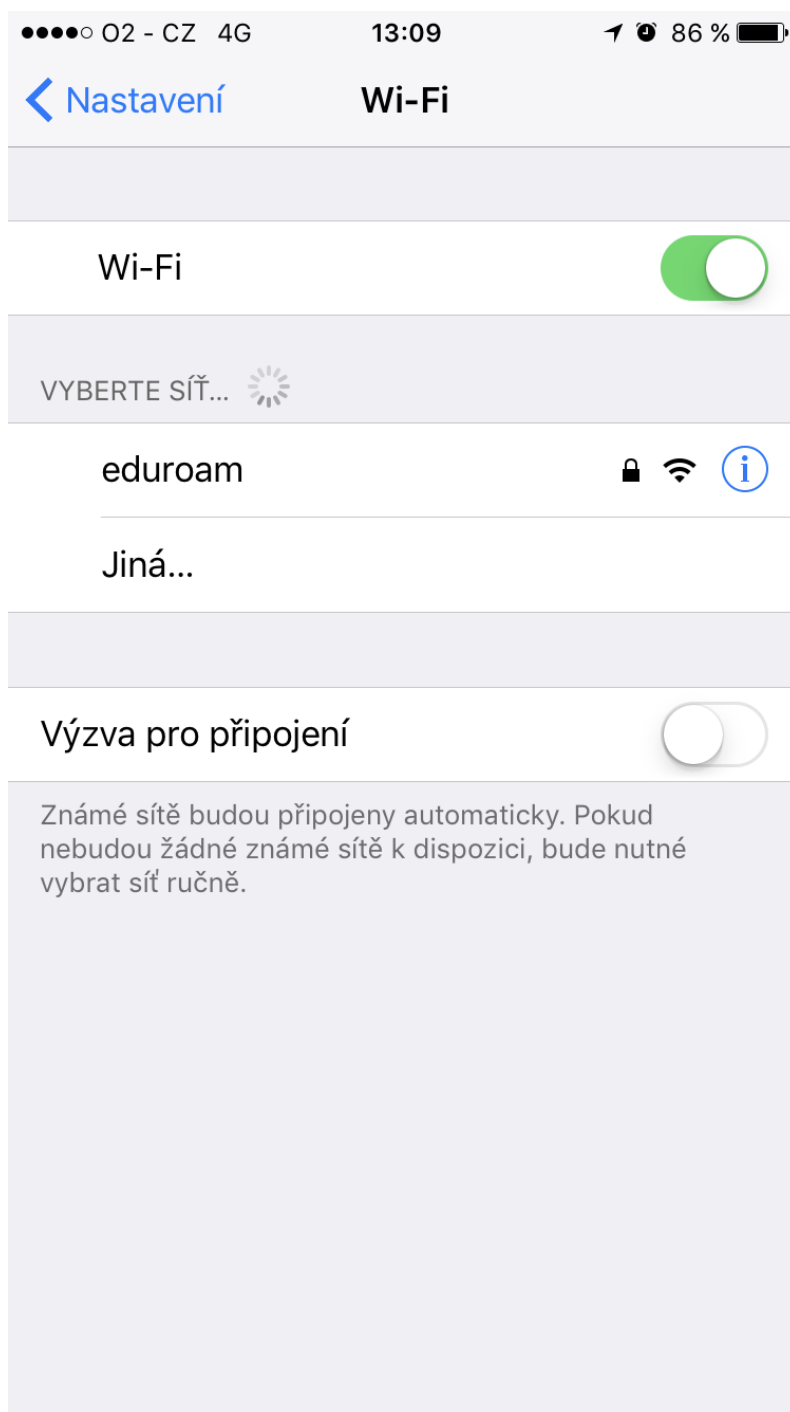

Připojení k bezdrátové síti eduroam na VFU Brno se zařízením iOS

Konfigurace

Postup připojení k bezdrátové síti **eduroam** je pro zařízení (iPhone, iPad, iPod) od společnosti Apple (systém iOS) velice jednoduchý. Tento návod slouží pro operační systémy iOS 10 a nižší.

Mapa pokrytí sítě **eduroam** v areálu VFU Brno:

KSK - PC učebna

Pokud se nacházíte v dosahu bezdrátové sítě **eduroam**, v horním panelu uvidíte ikonu, která oznamuje dostupné bezdrátové sítě ve vašem okolí, ke kterým je možno se připojit:

Na Vaší domovské obrazovce klikněte na ikonu **Nastavení**:

V Nastavení v horní části zvolte možnost **Wi-Fi**:

Zvolte možnost **eduroam**:

Po vybrání možnosti **eduroam** se objeví okno, do kterého zadáte Vaše univerzitní přihlašovací údaje:

The screenshot shows an iPhone's Wi-Fi password entry interface. At the top, the status bar displays 'O2 - CZ 4G', the time '13:09', and '86%' battery. The main heading is 'Zadejte heslo k síti „eduroam“'. Below this are three buttons: 'Zrušit' (Cancel), 'Zadejte heslo' (Enter password), and 'Připojit' (Join). The 'Uživatel' (Username) field is filled with 'uzivatel@vfucz'. The 'Heslo' (Password) field contains ten black dots and a blue cursor. A standard QWERTY keyboard is visible at the bottom.